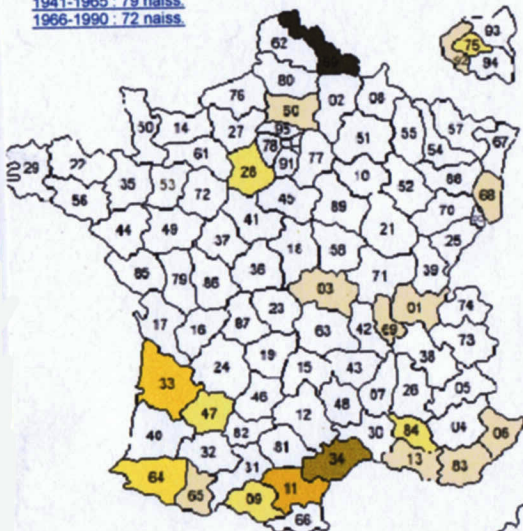

Choisissez la période :

[1891-1915 : 63 naiss.](#)

[1916-1940 : 64 naiss.](#)

[1941-1965 : 79 naiss.](#)

[1966-1990 : 72 naiss.](#)

**La France des BRASSENS
entre 1916 et 1940**

**64 BRASSENS
sont nés en France
entre 1916 et 1940**

n°	Départements	Nb
	Libellé	
11	Aude	12
34	Hérault	11
59	Nord	10
33	Gironde	7
26	Drôme	3
47	Lot et Garonne	3
75	Paris	3
09	Ariège	2
28	Eure et Loir	2
62	Pas de Calais	2
69	Rhône	2
83	Var	2
02	Aisne	1
03	Allier	1
31	Haute Garonne	1
45	Loiret	1
54	Meurthe et Moselle	1

Choisissez la période :

[1891-1915 : 63 naiss.](#)

[1916-1940 : 64 naiss.](#)

[1941-1965 : 79 naiss.](#)

[1966-1990 : 72 naiss.](#)

**La France des BRASSENS
entre 1941 et 1965**

**79 BRASSENS
sont nés en France
entre 1941 et 1965**

n°	Départements	Nb
	Libellé	
59	Nord	22
34	Hérault	13
11	Aude	11
33	Gironde	7
64	Pyrénées Atlantiques	4
09	Ariège	3
47	Lot et Garonne	3
28	Eure et Loir	2
75	Paris	2
84	Vaucluse	2
01	Ain	1
03	Allier	1
06	Alpes Maritimes	1
13	Bouches du Rhône	1
60	Oise	1
65	Hautes Pyrénées	1
68	Haut Rhin	1
69	Rhône	1
83	Var	1
92	Hauts de Seine	1